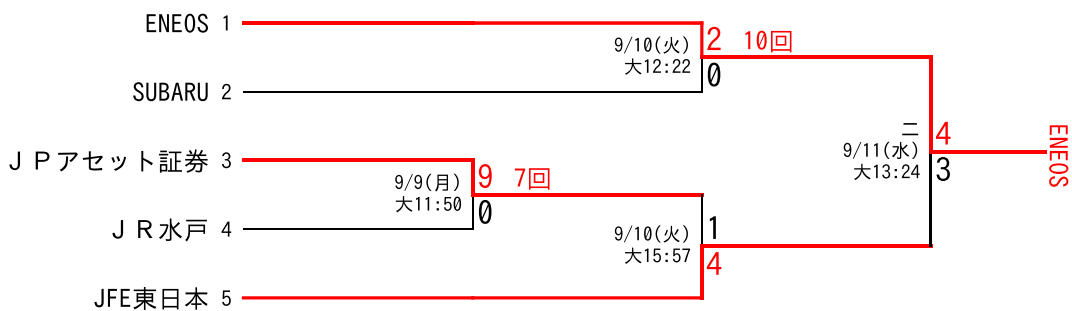

第49回社会人野球日本選手権大会 関東代表決定戦

■等々力①

■等々力②

■大田①

■大田②

■敗者復活T (等々力)