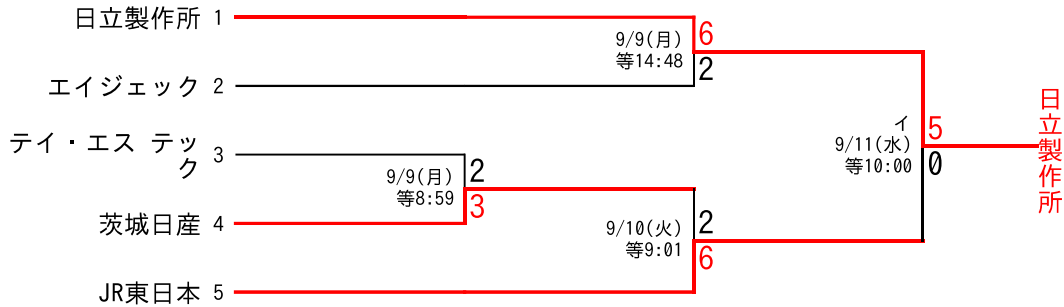

第49回社会人野球日本選手権大会 関東代表決定戦

■等々力①

■等々力②

■大田①

■大田②

■敗者復活T (等々力)