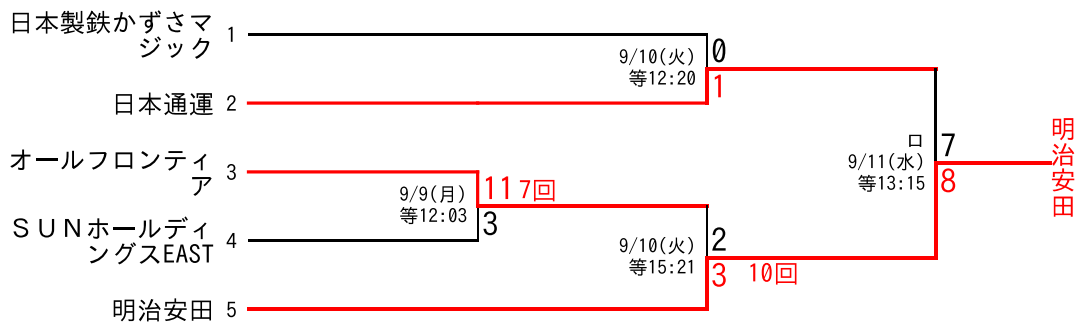

第49回社会人野球日本選手権大会 関東代表決定戦

■等々力①

■等々力②

■大田①

■大田②

■敗者復活T (等々力)