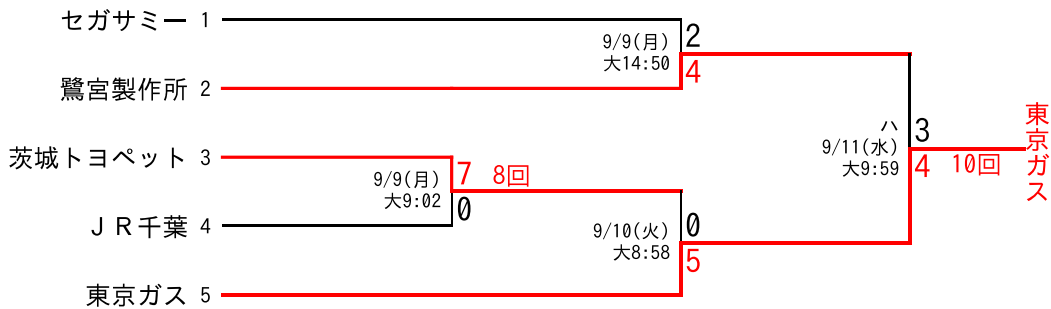

第49回社会人野球日本選手権大会 関東代表決定戦

■等々力①

■等々力②

■大田①

■大田②

■敗者復活T (等々力)